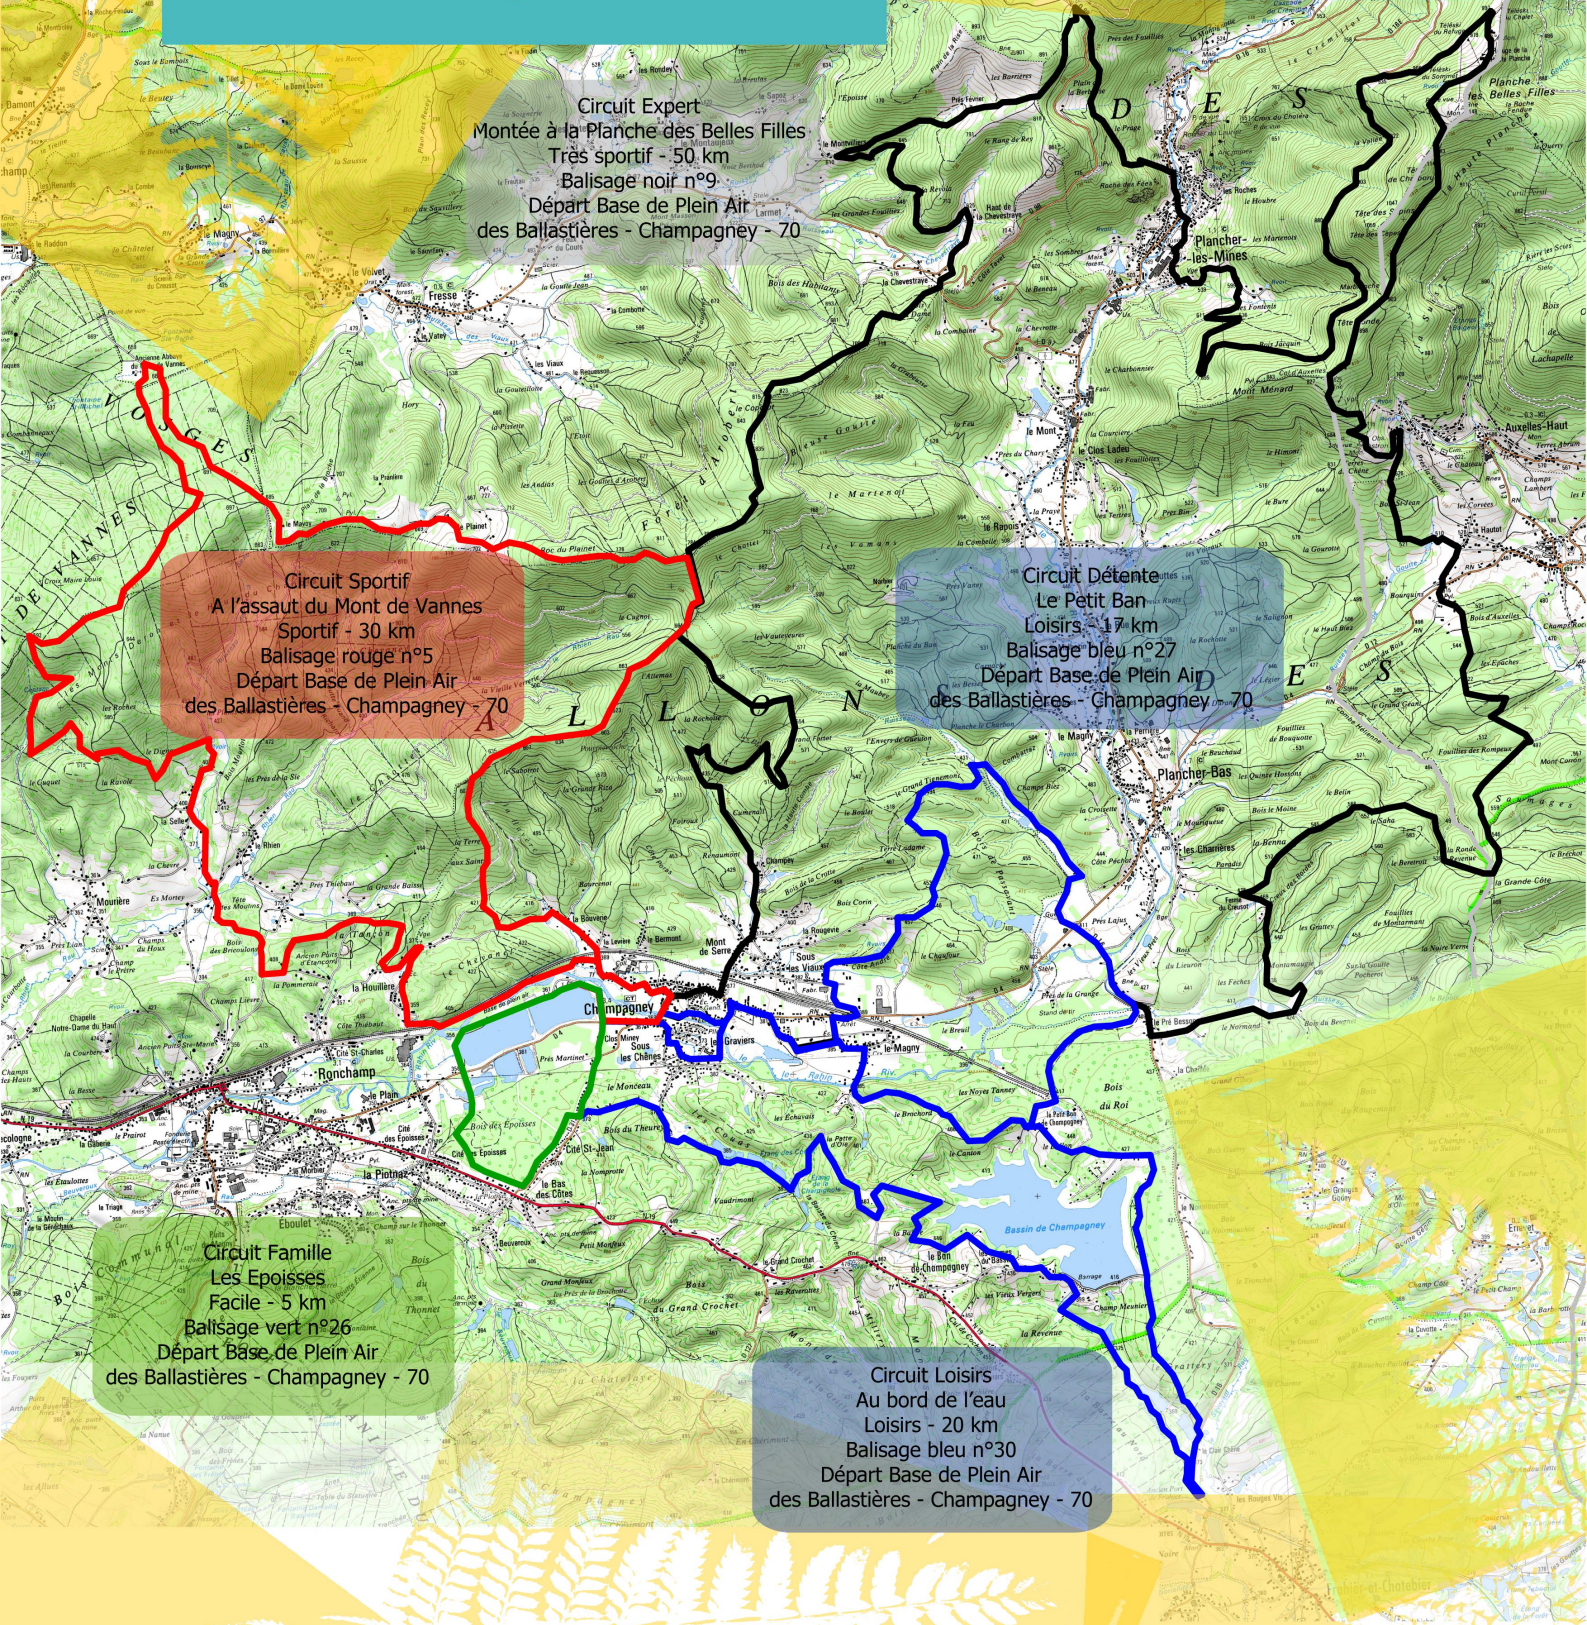

Base VTT des Ballastières

70290 CHAMPAGNEY

Informations au 03 84 23 11 22

Ronchamp Tourisme

25 rue Le Corbusier, 70250 RONCHAMP

03 84 63 50 82 , contact@ot-ronchamp.fr

www.ronchamptourisme.com

Cartes IGN 1:25000
n°3520 O / 3520 ET / 3521 O / 3521 OT
© IGN - PARIS 2005
Reproduction interdite
Licence n°DRG CUEF 2013